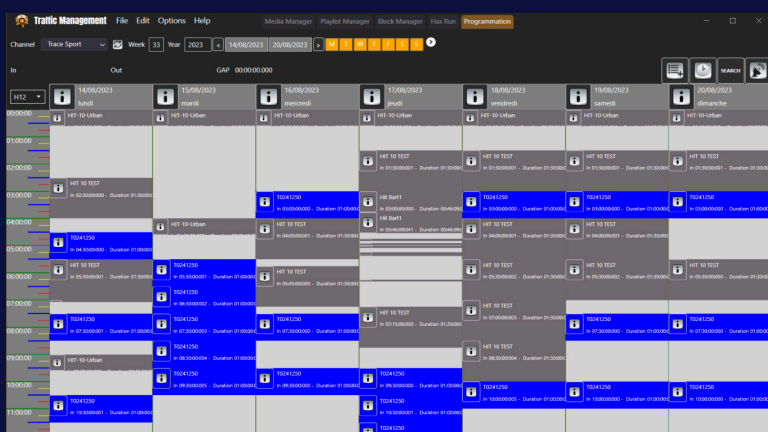

## Solution complète de gestion de médias

La gestion des méta-datas se fait dans des bases de données centralisées (incluant : les droits, les quotas, les crédits, les détections de scènes, la reconnaissance vocale, faciale et d'objet, les analyses audios...).

WARP s'intègre avec d'autres systèmes tels que l'automation, les serveurs de diffusion et l'archivage via des systèmes tiers (NAS, LTO, clouds...).

Une solution flexible pour la gestion et le suivi des médias.

### Grille de programmation pour une ou plusieurs chaînes TV et VOD

Création et gestion de la grille des programmes par ajout des médias (films, documentaires, divertissements...), blocks (pub, coming next, direct...), shows (séries, saisons, épisodes...).