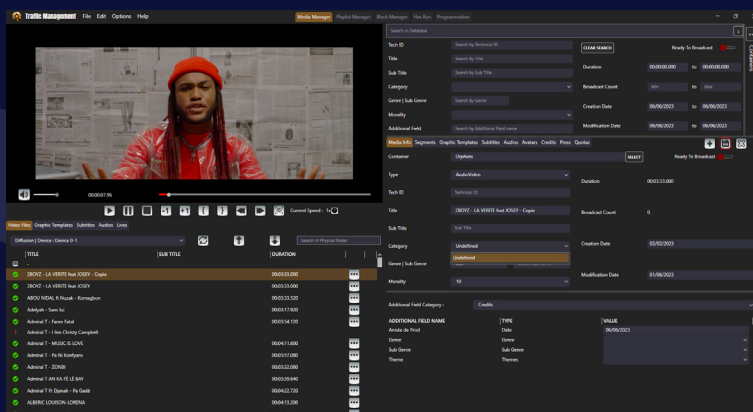

MAM & DAM

Solution complète de gestion de médias

La gestion des méta-datas se fait dans des bases de données centralisées (incluant : les droits, les quotas, les crédits, les détections de scènes, la reconnaissance vocale, faciale et d'objet, les analyses audios...).

WARP s'intègre avec d'autres systèmes tels que l'automation, les serveurs de diffusion et l'archivage via des systèmes tiers (NAS, LTO, clouds...).

Une solution flexible pour la gestion et le suivi des médias.

Prochainement : la gestion documentaire par IA.

Option TRAFFIC

Grille de programmation pour une ou plusieurs chaînes TV et VOD